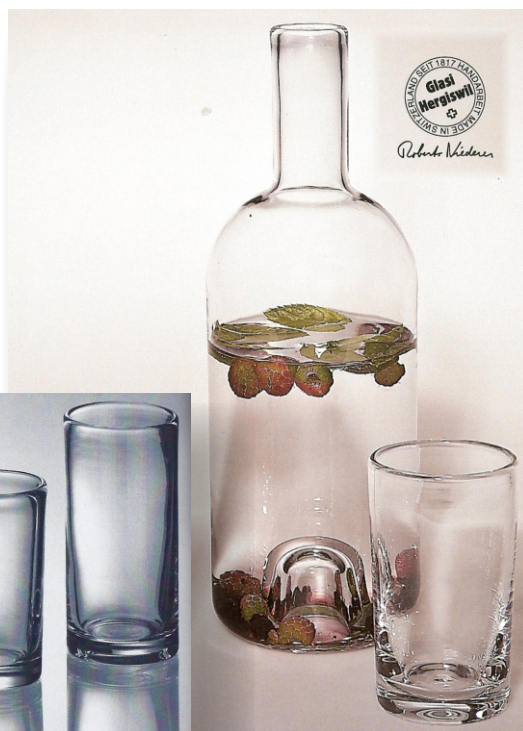

Wasserflaschen von der Glasi Hergiswil

Budellen

12001	1 dl	Ø 48 x 150mm	CHF 20.00
12002	2 dl	Ø 59 x 180mm	CHF 22.00
12003	3 dl	Ø 65 x 210mm	CHF 26.00
12004	5 dl	Ø 78 x 235mm	CHF 32.00
12005	1.0l	Ø100 x 285mm	CHF 42.00
12005.1	1.5l	Ø112 x 300mm	CHF 52.00
12006	2.0l	Ø125 x 350mm	CHF 62.00

Wasserflasche

12007 1,2 L Ø100 x 290mm CHF 59.00

Becher Aufgetrieben

351.1	½ dl	Ø50 x 68mm	CHF 22.00
351.2	1 dl	Ø65 x 83mm	CHF 24.00
351.3	2 dl	Ø65 x 115mm	CHF 26.00
351.4	3 dl	Ø86 x 140mm	CHF 30.00

Karaffe mit Becher