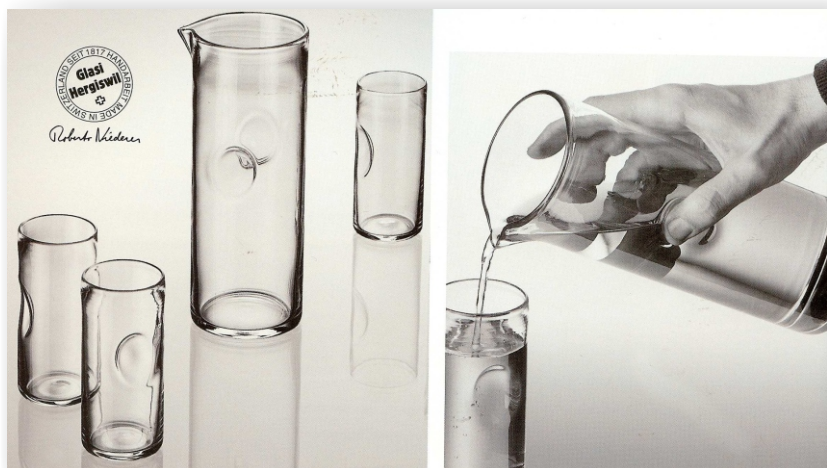

Daumenkrug

32023 1L Ø90 x 240mm **CHF 70.00**

Daumenglas

32024 Ø60 x 130mm **CHF 34.00**

Wasserkrug Elegante

12080 1,0L Ø90 x 300mm **CHF 70.00**
12081 1,5L Ø95 x 355mm **CHF 80.00**

Wasserkrug

12008 1,0L Ø115 x 260mm **CHF 46.00**
12009 1,5L Ø135 x 290mm **CHF 56.00**