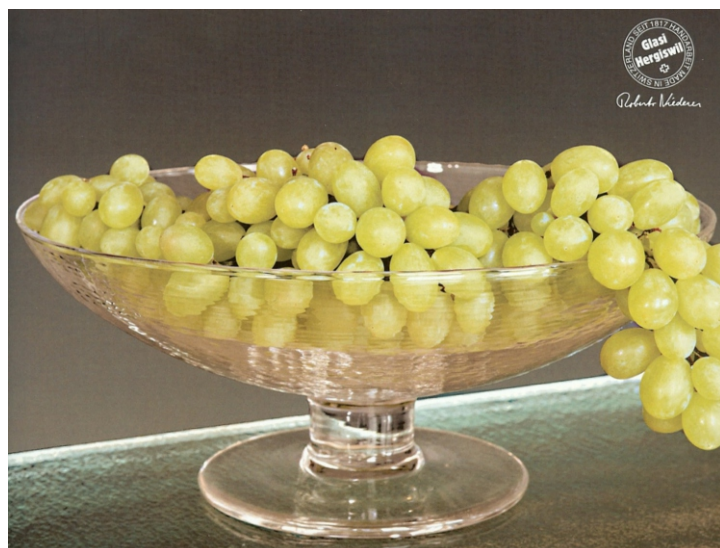

Schalen von der Glasi Hergiswil

Bambus-Schale

32059.1 klein H= 85mm Ø= 380mm St./CHF 120.-
32059.2 gross H= 105mm Ø= 500mm St./CHF 190.-

Barca

32009.1 klein H= 430mm x 170mm St./CHF 110.-
32009 gross H= 600mm x 200mm St./CHF 190.-

Batello-Schale

262.1 klein 240mm x 140mm x 85mm St./CHF 60.-
262.2 gross 240mm x 140mm x 85mm St./CHF 80.-

Schale Frutta

32137 H= 175 Ø= 395mm St./CHF 190.-

Glasmalerei Christen

Kunstglaserei und kunstgewerbliches Atelier