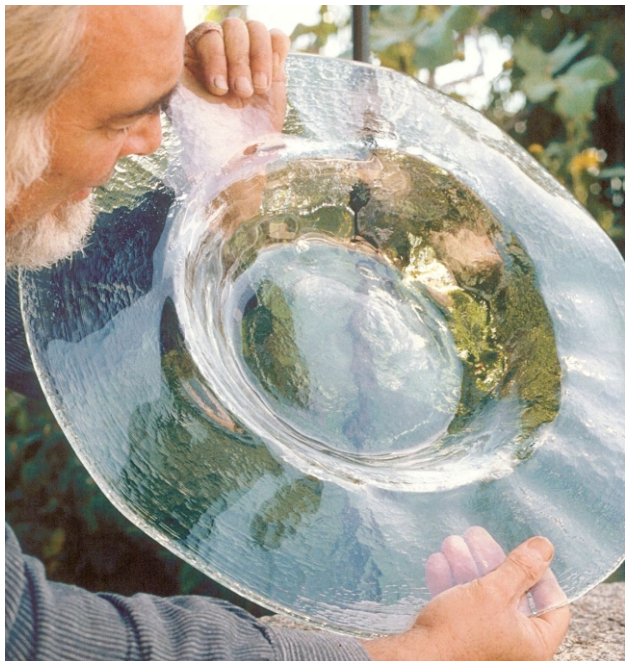

Glasmalerei Christen

Kunstglaserei und kunstgewerbliches Atelier

Neue Winterthurerstrasse 28
8304 Wallisellen

T: 044 831 37 39

www.glas-art.ch
info@glas-art.ch