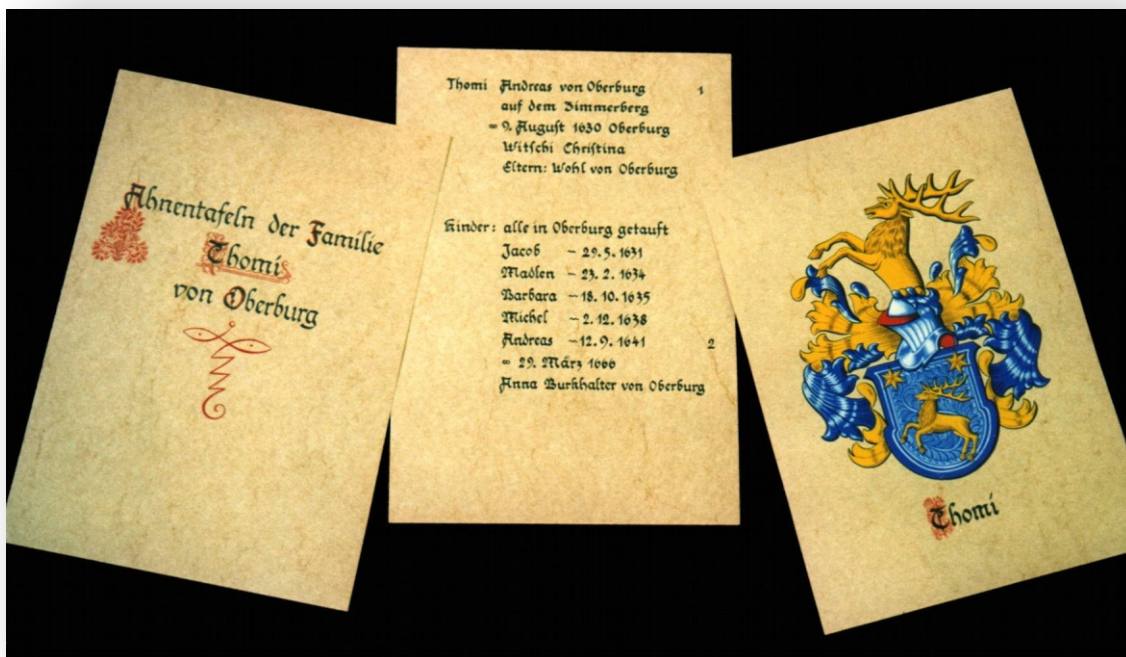

Glasmalerei Christen

Kunstglaserei und kunstgewerbliches Atelier

Neue Winterthurerstrasse 28
8304 Wallisellen

T: 044 831 37 39

www.glas-art.ch
info@glas-art.ch